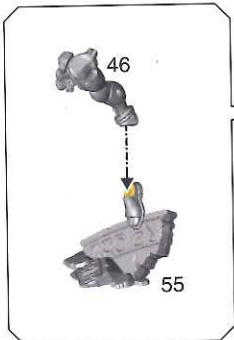

2 a EXARCH

2 b