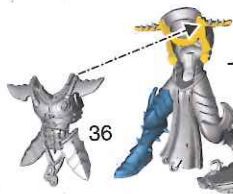

16 a KLAIVEX