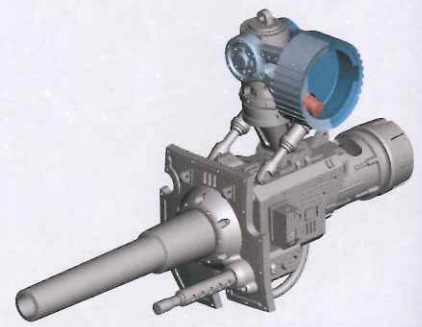

- Rapid-fire battle cannon
- Obusier à Tir Rapide
- Cañón de batalla de fuego rápido
- Schnellfeuer-Kampfgeschütz
- Cannone pesante a cadenza rapida