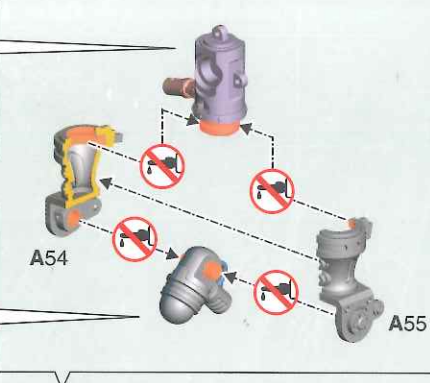

THUNDERSTRIKE GAUNTLET

• Thunderstrike gauntlet
• Gantelet Thunderstrike
• Guantelete atronador
• Donnerschlag-Faust
• Guanto thunderstrike