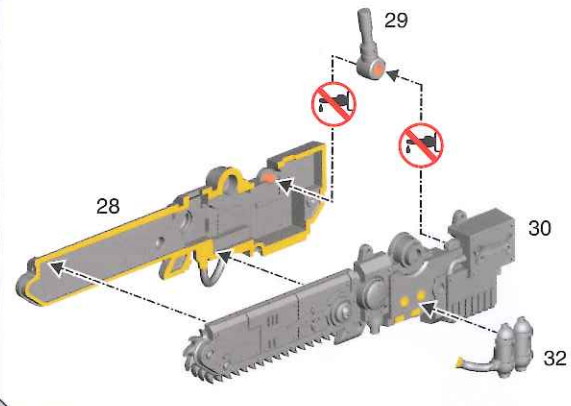

22 REAPER CHAINWORD

• Reaper chainsword • Tronçonneuse Reaper • Espada sierra Segador
• Schnitter-Kettenschwert • Spada a catena reaper