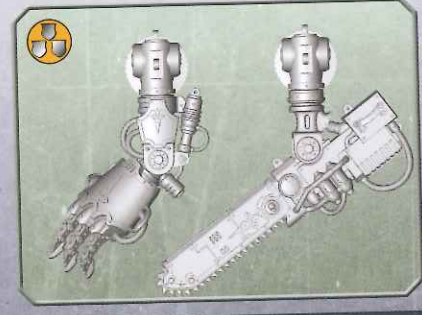

21 a RAPID-FIRE BATTLE CANNON

21 b

21 c

21 d

- Rapid-fire battle cannon
- Obusier à Tir Rapide
- Cañón de batalla de fuego rápido
- Schnellfeuer-Kampfgeschütz
- Cannone pesante a cadenza rapida