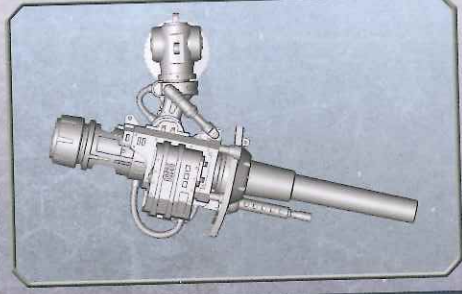

21 a RAPID-FIRE BATTLE CANNON

21 b

21 c

21 d

- Rapid-fire battle cannon
- Obusier à Tir Rapide
- Cañón de batalla de fuego rápido
- Schnellfeuer-Kampfgeschütz
- Cannone pesante a cadenza rapida