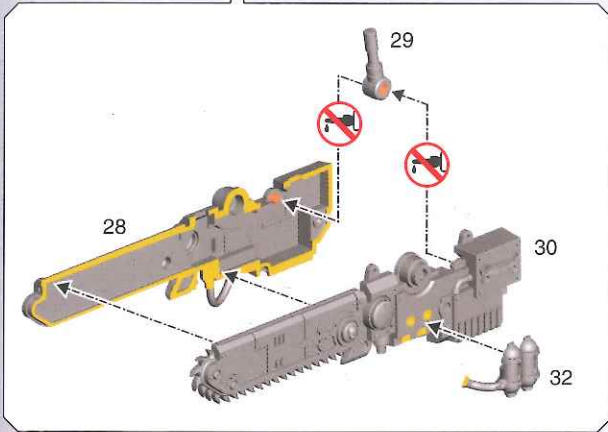

19 REAPER CHAINWORD

THUNDERSTRIKE GAUNTLET

• Reaper chainsword • Tronçonneuse Reaper • Espada sierra Segador
• Schnitter-Kettenschwert • Spada a catena reaper