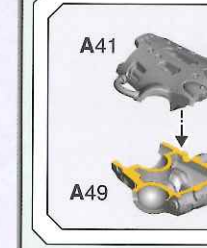

THUNDERSTRIKE GAUNTLET

• Thunderstrike gauntlet
• Gantelet Thunderstrike
• Guantelete atronador
• Donnerschlag-Faust
• Guanto thunderstrike