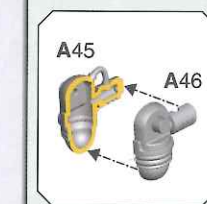

THUNDERSTRIKE GAUNTLET

• Thunderstrike gauntlet
• Gantelet Thunderstrike
• Guantelete atronador
• Donnerschlag-Faust
• Guanto thunderstrike