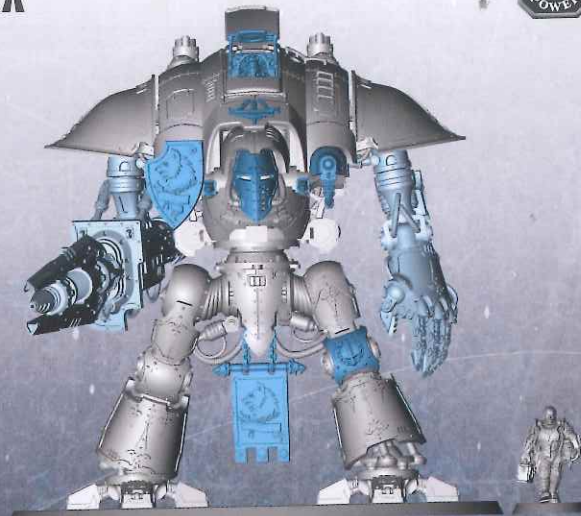

CHOOSE THE VARIANT YOU WANT TO BUILD • CHOISISSEZ LA VARIANTE À ASSEMBLER • ELIGE QUÉ VERSION QUIERES MONTAR
WÄHLE DIE VARIANTE, DIE DU BAUEN MÖCHTEST • SCEGLI LA VARIANTE CHE VUOI ASSEMBLARE

KNIGHT PRECEPTOR CANIS REX

23
POWER

• STEPS • ÉTAPES • PASOS
• SCHRITTE • FASI

1 - 8