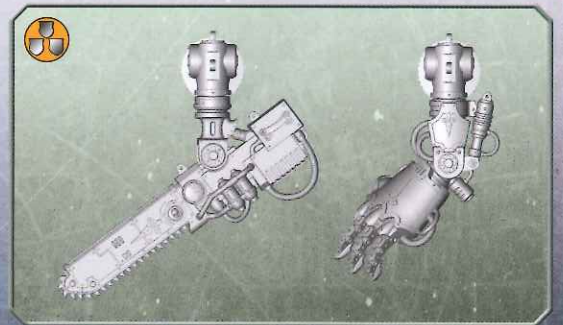

KNIGHT ERRANT

22
POWER

• STEPS • ÉTAPES • PASOS
• SCHRITTE • FASI

9 - 11 ; 24 - 26