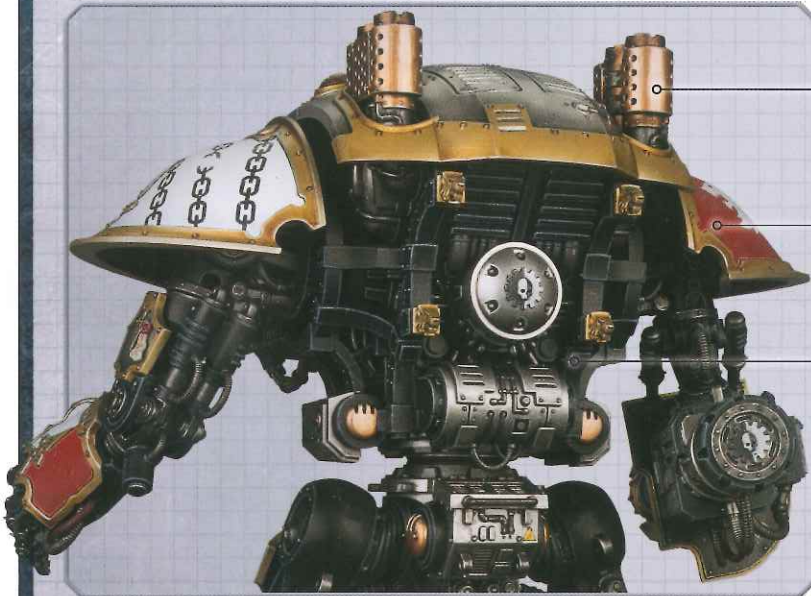

- BASE WARLOCK BRONZE
- SHADE NULN OIL
- LAYER BRASS SCORPION
- LAYER STORMHOST SILVER
- BASE MEPHISTON RED
- SHADE CARROBURG CRIMSON
- LAYER EVIL SUNZ SCARLET
- LAYER SQUIG ORANGE
- BASE ABADDON BLACK
- LAYER DARK REAPER
- LAYER THUNDERHAWK BLUE
- EDGE BLUE HORROR