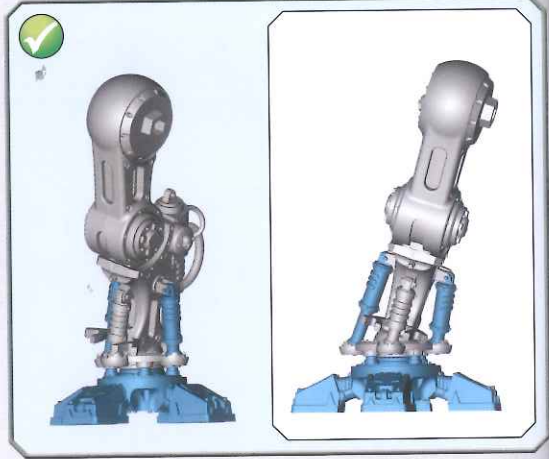

- FOLLOW STEPS 9-11 FOR ALL VARIANTS
- SUIVRE LES ÉTAPES 9-11 POUR TOUTES LES VARIANTES • SIGUE LOS PASOS 9-11 PARA TODAS LAS VARIANTES
- FOLGE DEN SCHRITTEN 9-11 FÜR ALLE VARIANTEN • SEGUI LA FASE DA 9 A 11 PER TUTTE LE VARIANTI

9 a