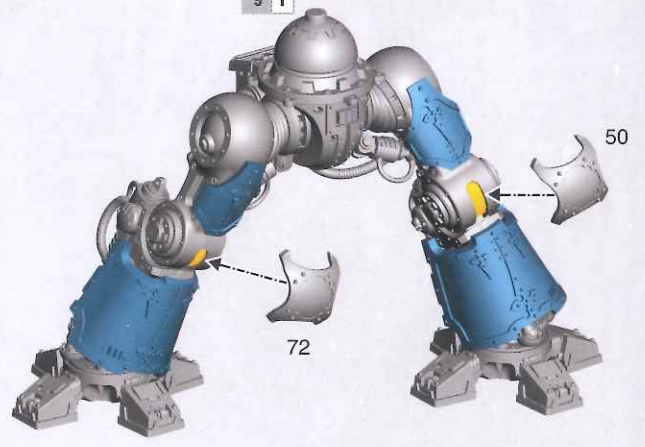

9 d

9 c

9 e

9 d

9 f

9 e

9 g

9 f

9 h

9 g