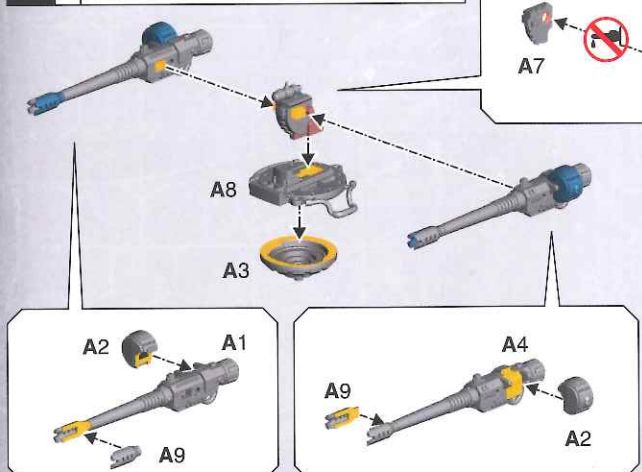

11 b TWIN ICARUS AUTOCANNON