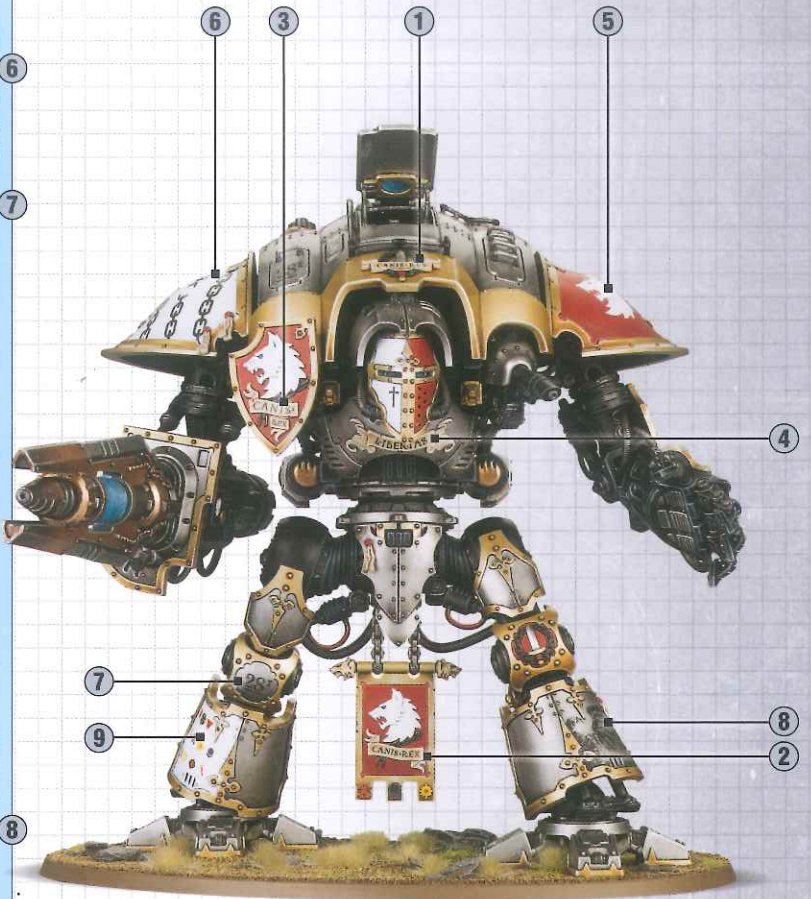

- BASE WARLOCK BRONZE
- SHADE NULN OIL
- LAYER BRASS SCORPION
- LAYER STORMHOST SILVER
- BASE MEPHISTON RED
- SHADE CARROBURG CRIMSON
- LAYER EVIL SUNZ SCARLET
- LAYER SQUIG ORANGE
- BASE ABADDON BLACK
- LAYER DARK REAPER
- LAYER THUNDERHAWK BLUE
- EDGE BLUE HORROR