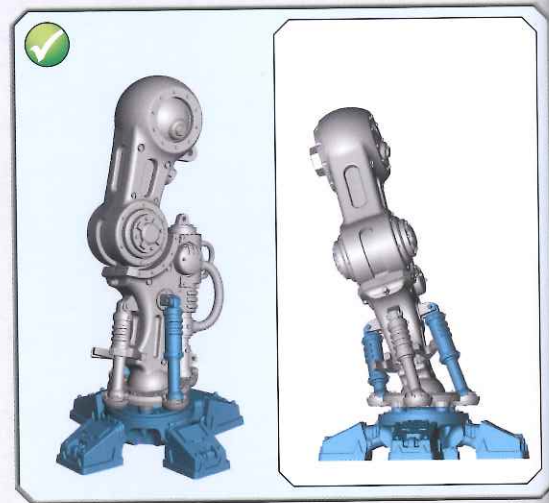

- FOLLOW STEPS 9-11 FOR ALL VARIANTS
- SUIVRE LES ÉTAPES 9-11 POUR TOUTES LES VARIANTES • SIGUE LOS PASOS 9-11 PARA TODAS LAS VARIANTES
- FOLGE DEN SCHRITTEN 9-11 FÜR ALLE VARIANTEN • SEGUI LA FASE DA 9 A 11 PER TUTTE LE VARIANTI

9 a

9 b

9 c

9 b

9 a