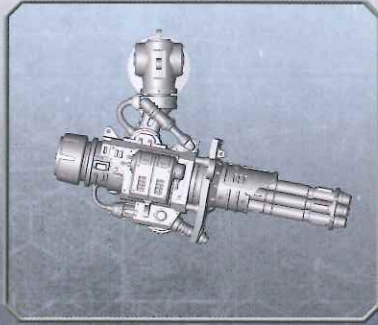

KNIGHT CRUSADER

25
POWER

• STEPS • ÉTAPES • PASOS
• SCHRITTE • FASI

9 - 11 ; 15 - 17

KNIGHT WARDEN

23
POWER

• STEPS • ÉTAPES • PASOS
• SCHRITTE • FASI

9 - 11 ; 18 - 20