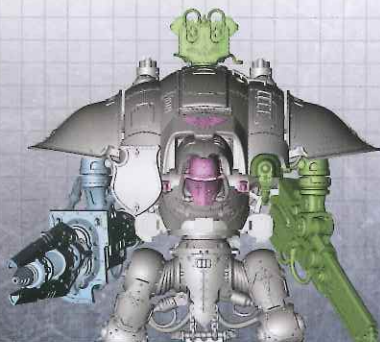

KNIGHT PRECEPTOR