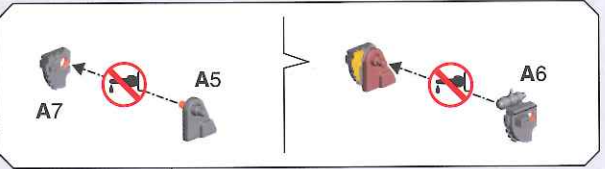

11 b TWIN ICARUS AUTOCANNON