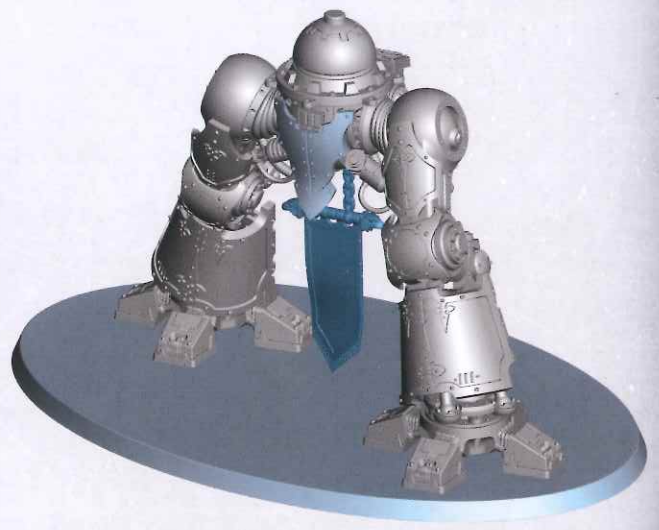

9 d

9 c

9 e

9 d

9 f

9 e

9 g

9 f

9 h

9 g