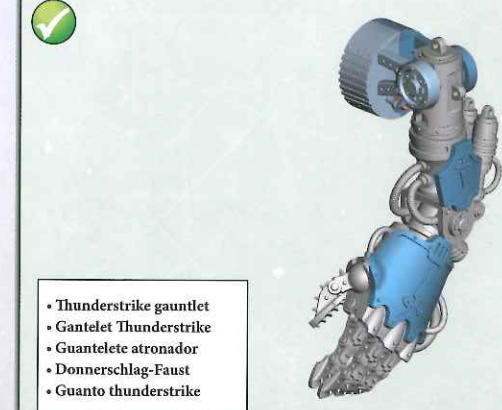

THUNDERSTRIKE GAUNTLET

• Thunderstrike gauntlet
• Gantelet Thunderstrike
• Guantelete atronador
• Donnerschlag-Faust
• Guanto thunderstrike