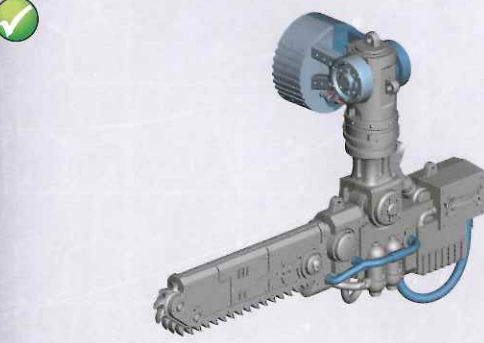

22 REAPER CHAINWORD

• Reaper chainsword • Tronçonneuse Reaper • Espada sierra Segador
• Schnitter-Kettenschwert • Spada a catena reaper