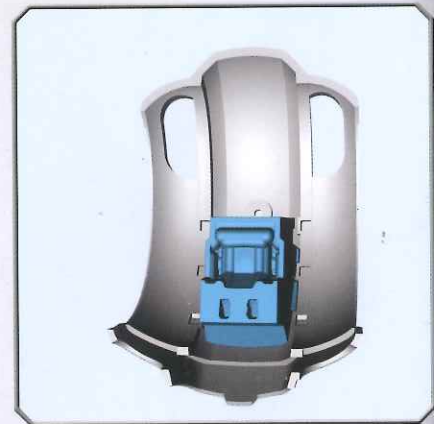

2 d

29

3 a

3 b

SIR HEKHTUR

4 a

4 c

4 b