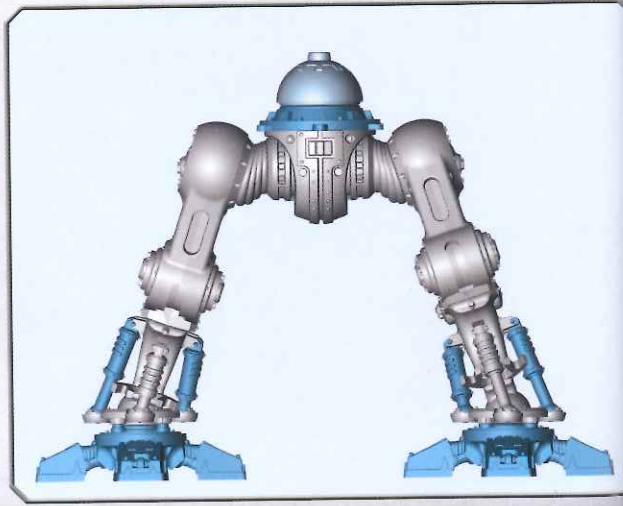

- FOLLOW STEPS 9-11 FOR ALL VARIANTS
- SUIVRE LES ÉTAPES 9-11 POUR TOUTES LES VARIANTES • SIGUE LOS PASOS 9-11 PARA TODAS LAS VARIANTES
- FOLGE DEN SCHRITTEN 9-11 FÜR ALLE VARIANTEN • SEGUI LA FASE DA 9 A 11 PER TUTTE LE VARIANTI

9 a

9 b

9 c

9 b

9 a