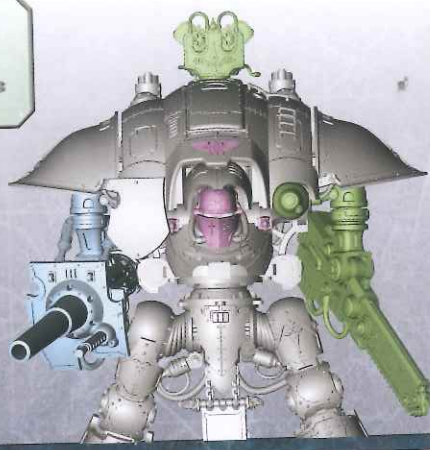

21 a RAPID-FIRE BATTLE CANNON

21 b

21 c

21 d

- Rapid-fire battle cannon
- Obusier à Tir Rapide
- Cañón de batalla de fuego rápido
- Schnellfeuer-Kampfgeschütz
- Cannone pesante a cadenza rapida