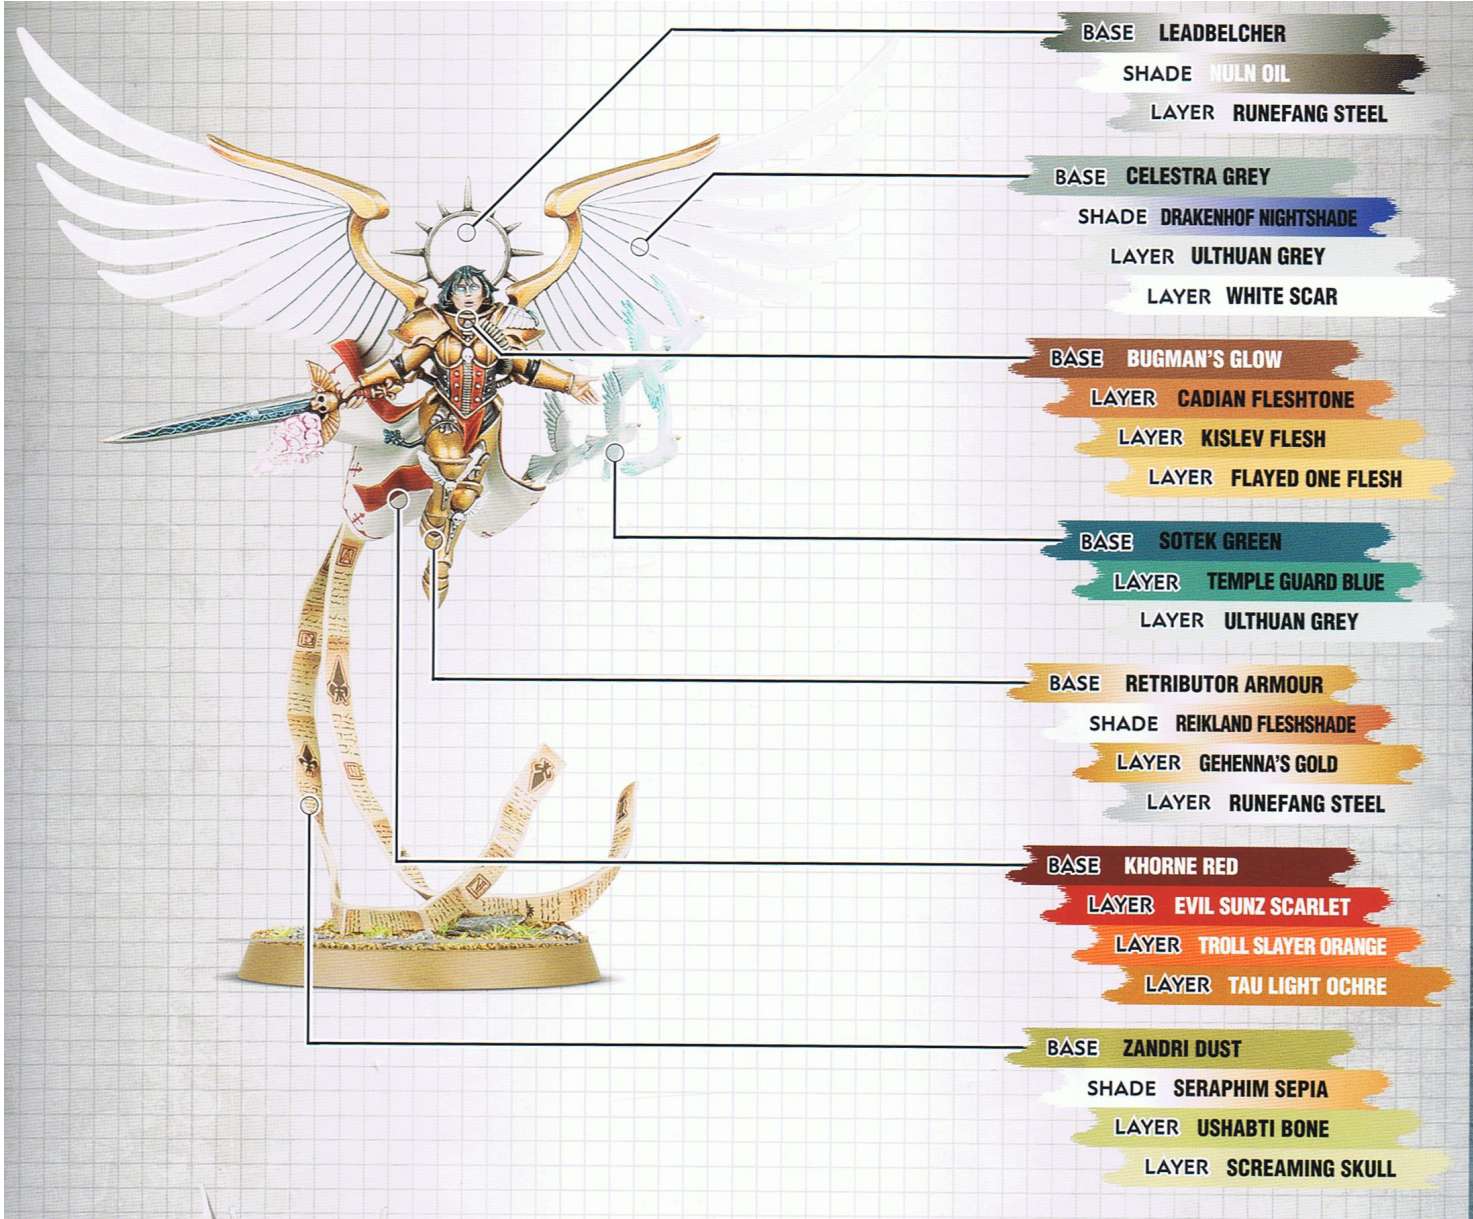

7 b

7 c

7 d

7 e

7 f

7 g

7 h

7 i

7 j

BASE LEADBELCHER

SHADE NULN OIL

LAYER RUNEFANG STEEL

BASE CELESTRA GREY

SHADE DRAKENHOF NIGHTSHADE

LAYER ULTHUAN GREY

LAYER WHITE SCAR

SHADE REIKLAND FLESHSHADE

LAYER GEHENNA'S GOLD

LAYER RUNEFANG STEEL

BASE KHORNE RED

LAYER EVIL SUNZ SCARLET

LAYER TROLL SLAYER ORANGE

LAYER TAU LIGHT OCHRE

BASE ZANDRI DUST

SHADE SERAPHIM SEPIA

LAYER USHABTI BONE

LAYER SCREAMING SKULL