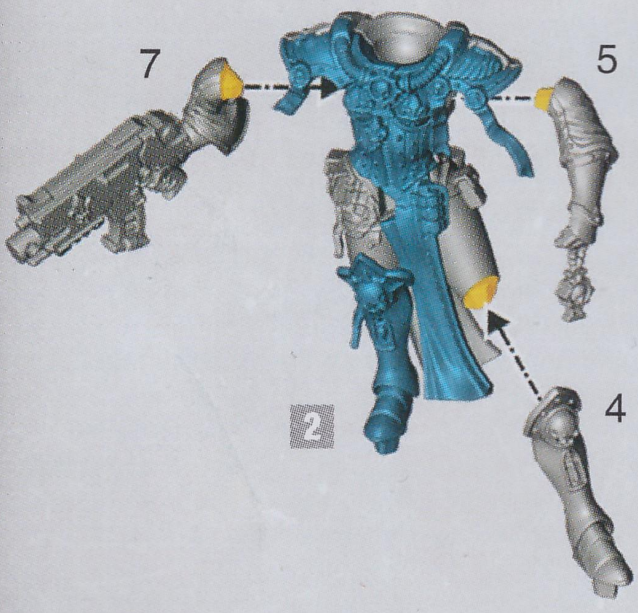

1

2

3

4

5

Ø  
32mm

BASE CELESTRA GREY

LAYER ADMINISTRATUM GREY