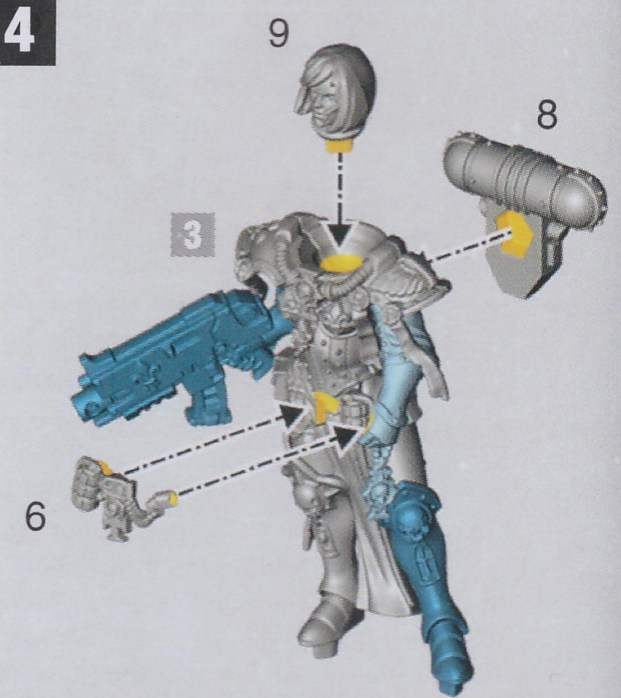

1

2

3

4

5

Ø  
32mm

BASE CELESTRA GREY

LAYER ADMINISTRATUM GREY