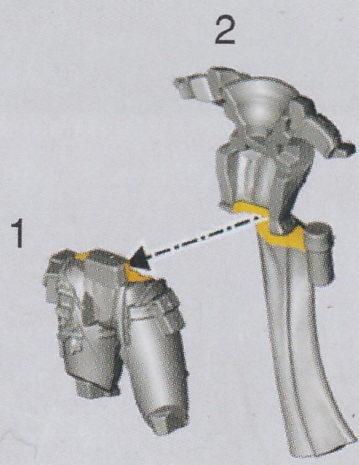

1

2

3

4

5

Ø  
32mm

BASE CELESTRA GREY

LAYER ADMINISTRATUM GREY