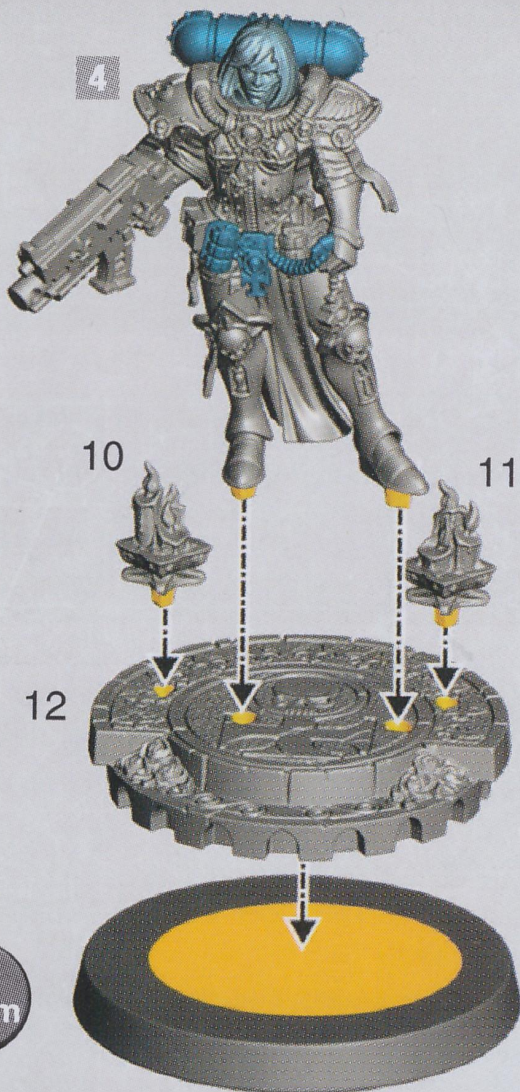

1

2

3

4

5

Ø  
32mm

BASE CELESTRA GREY

LAYER ADMINISTRATUM GREY

LAYER WHITE SCAR

BASE BUGMAN'S GLOW

SHADE REIKLAND FLESHSHADE

LAYER KISLEV FLESH

LAYER FLAYED ONE FLESH

BASE CERAMITE WHITE

LAYER YRIEL YELLOW

LAYER WILD RIDER RED