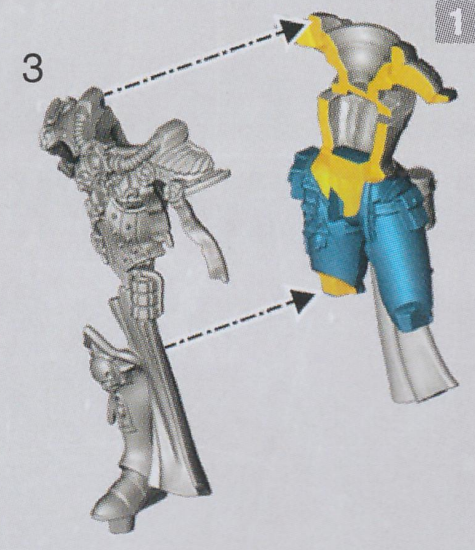

1

2

3

4

5

Ø  
32mm

BASE CELESTRA GREY

LAYER ADMINISTRATUM GREY

LAYER WHITE SCAR

BASE BUGMAN'S GLOW

SHADE REIKLAND FLESHSHADE

LAYER KISLEV FLESH

LAYER FLAYED ONE FLESH

BASE CERAMITE WHITE

LAYER YRIEL YELLOW

LAYER WILD RIDER RED