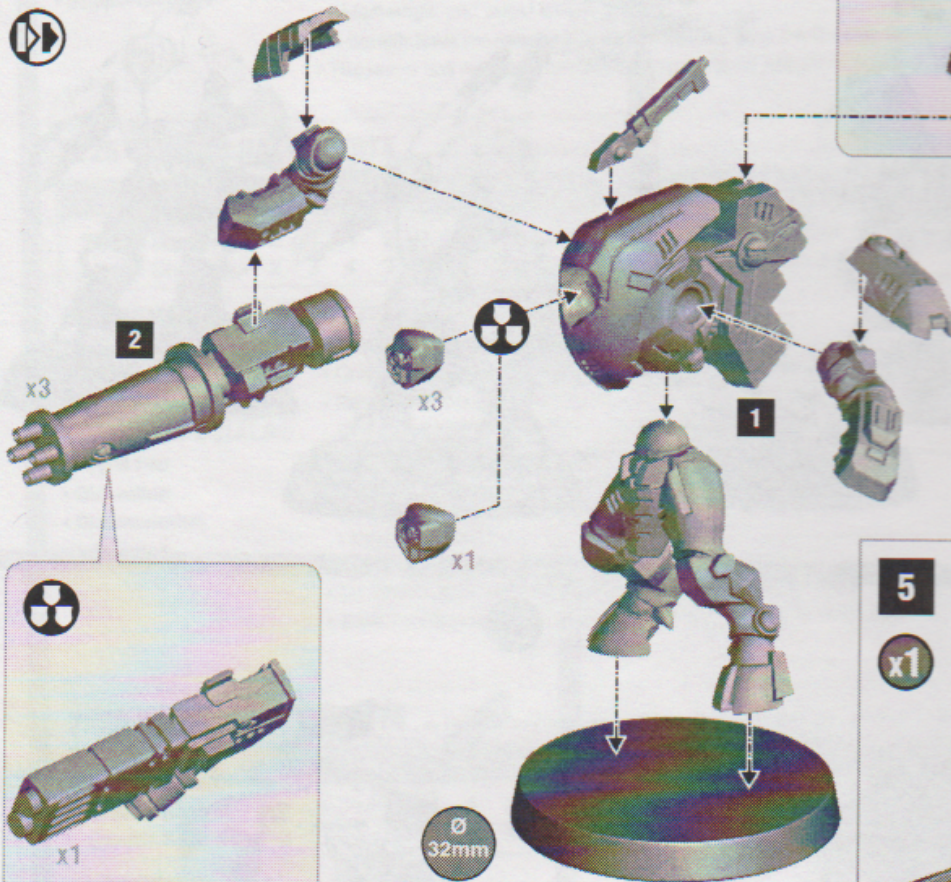

TAU EMPIRE

XV25 STEALTH BATTLESUITS

STEPS
ÉTAPES + PASOS
SCHRIITTE + FASI

1 - 5

1

x3

2

x3

3

x3

5

x1

4

x1