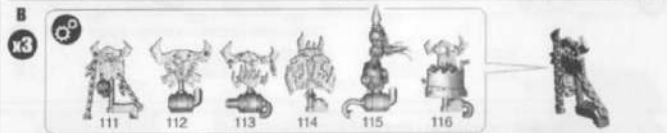

9 - 15 MEGANOBZ