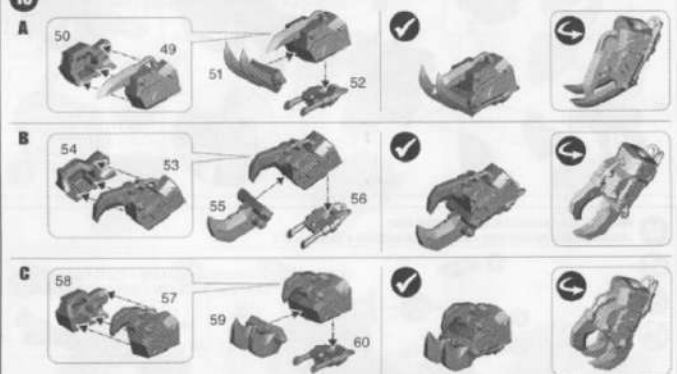

10 - 12 MEGANOBZ (with power claw & twin-linked shoota)

10 POWER CLAW • PINCES RITU • GARRAZ DE KOMBATE • ENERGIENKALLÄ • KELLE POTENZIAATE • パワークロー