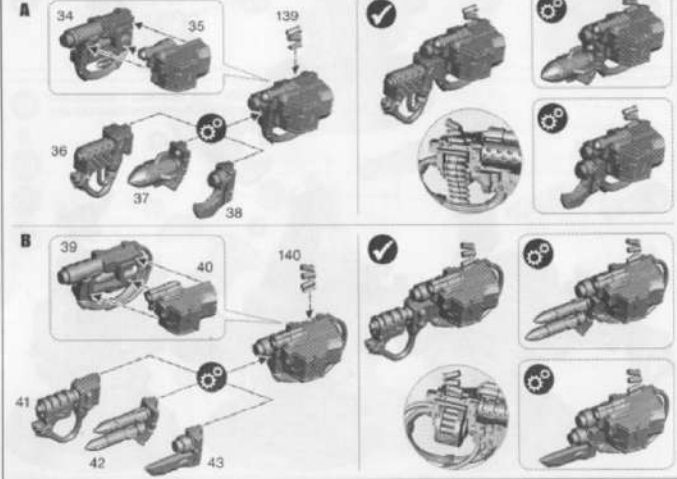

11 TWIN-LINKED SHOOTA • FLINK JURELE • AKKIBILLADOR ACOPLADO
SYNCHRONISIERTE WURFBE • ЗРАБА СІНАТО • フインリンク・シュータ