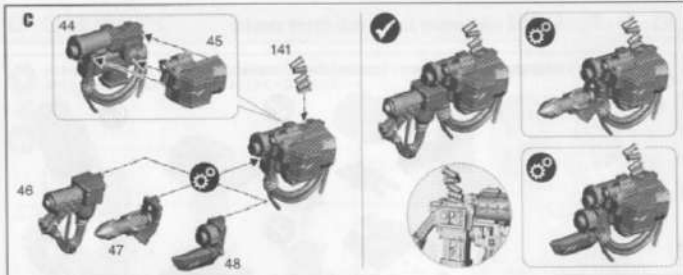

1 - 8 ;
16 - 17

MEGANOBZ (x2)

STEPS • ÉTAPES • PASOS • SCHRITTE • FASI • ステップ

1 - 15

9 - 15 MEGANOBZ

9 HEAD & BOSSPOLE • TÊTE & MONTÉ DE BOSS • CABEZA Y PALO DEL JEFE
 KOPF & TROOPFÜHRERSTANGE • TESTA E PALO DEL CAPO • 頭&ボスポール

10 - 12 MEGANOBZ (with power claw & twin-linked shoota)

10 POWER CLAW • PINCES RITU • GARRAZ DE KOMBATE • ENERGIENKALLÄ • KELLE POTENZIAATE • パワークロー

11 TWIN-LINKED SHOOTA • FLINK JURELE • AKKIBILLADOR ACOPLADO
 SYNCHRONISIERTE WURFBE • ЗРАБА СІНАТО • フインリンク・シュータ