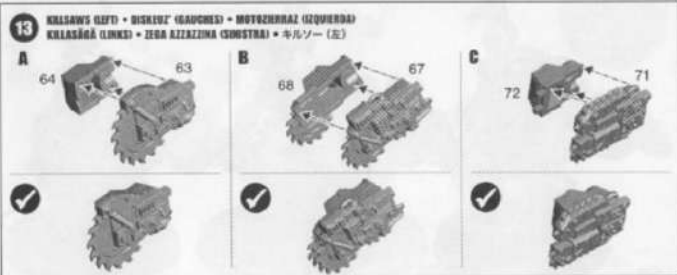

13 - 15 MEGANOBZ (with 2 kilisaws)