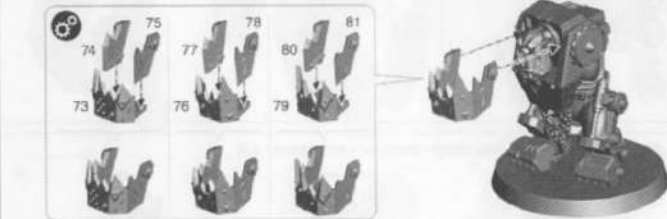

9 - 15 MEGANOBZ